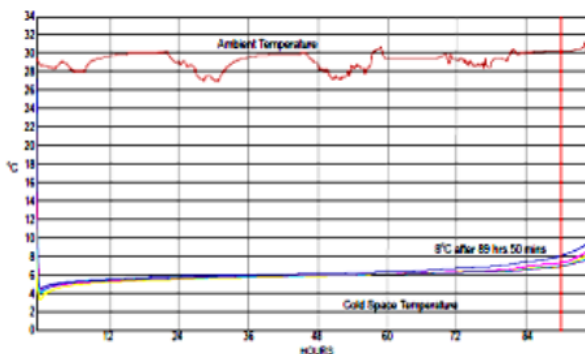

Boite Isotherme NOMAD – Réf produit : VPU 586

Une technologie unique PU d'isolation, offre les industries de la chaîne médicale et les aliments froids de la protection critique de la stabilité thermique sur une plage de températures ambiantes de + 35C jusqu'à -25C.

Le VPU-786 peut contenir des produits sensibles à la température, comme les vaccins, entre + 20C et + 8 ° C pour plus de 48 heures dans une température ambiante de 35C.

Les avantages de la Boite Isotherme NOMAD sont :

Durée du froid d'après la fermeture du couvercle jusqu'à 0C :	89 hrs 50 mins. pendant une température moyenne de +29C (PCM -10oC).
Espace utilisable /Dimensions	39 litres/340 x 340 x 340 mm
Capacité Vide / Dimensions internes	58 litres/388 x 388 x388 mm
Poids Vide / les briques HTIceGel inclus	15.35/26.81 kg
Dimensions Externes	508 x 508 x 508 mm
Surface de couverture externe / surface interne:	Polyester 1680D
Doublure:	5mm PE Mousse, Matériel réfléchive d'énergie de PVC Aluminasse
Isolation:	60mm Vacuum/PU Planche (Breveté), K = 0.0035 W/m. C
Type Couvercle:	Type de connecteur couvercle isolé, couvercle à fermeture à glissière avec la charnière de tissu
Refrigérant/Dimensions:	HT-PCM +5oC Bricks /380 x 380 x 20 mm
Quantité/Poids des Refrigerants	6 pcs./ 1910 grams
Emballage / Dimensions du carton d'expédition:	1 pc./PE bag, carton d'expédition Fibreboard 510x510x510mm