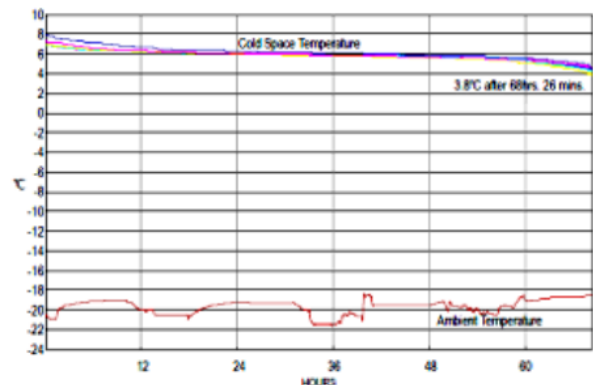

Test Results VPU-586, Ambient -20°C, 3.8°C after 68 hrs. 26 mins.

The Cool Ice Box Company Ltd.
27 Broad St, South Molton , Devon EX36 3AQ
UK Office no: 00 44 (0)800 051 6788
European Office: 00 33 (0) 553836230

www.coolicebox.fr
info@coolicebox.com
NOMAD est la marque du The Cool Ice Box Company Ltd.

Siege Sociale:
13 Mill Street
Bideford, Devon
EX39 2JJ