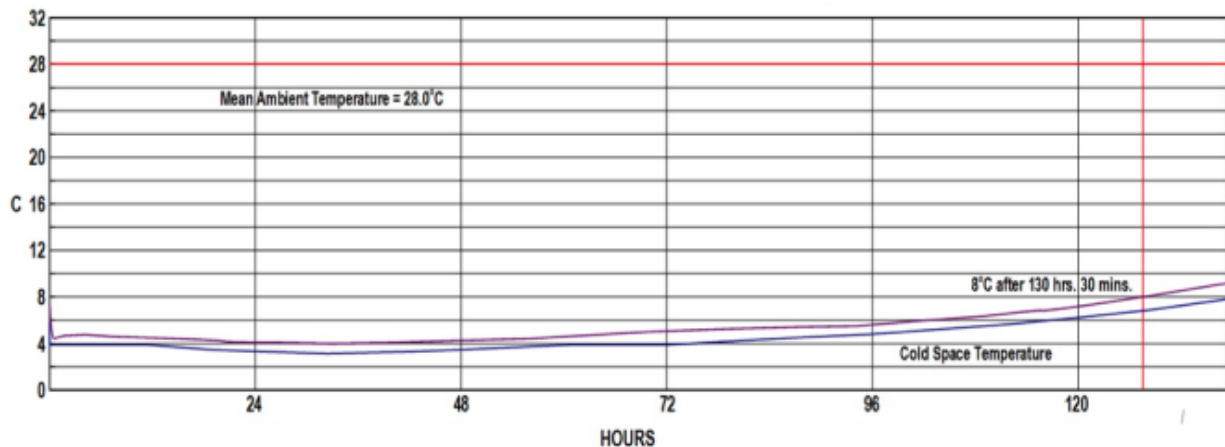

www.coolicebox.fr
info@coolicebox.com
**NOMAD est la marque du The Cool
Ice Box Company Ltd.**

Siege Sociale:
13 Mill Street
Bideford, Devon
EX39 2JJ

The Cool Ice Box Company Ltd.
27 Broad St, South Molton , Devon EX36 3AQ
UK Office no: 0800 051 6788
European Office: + 33 (0) 553836230

GB VAT No. 118 9513 02